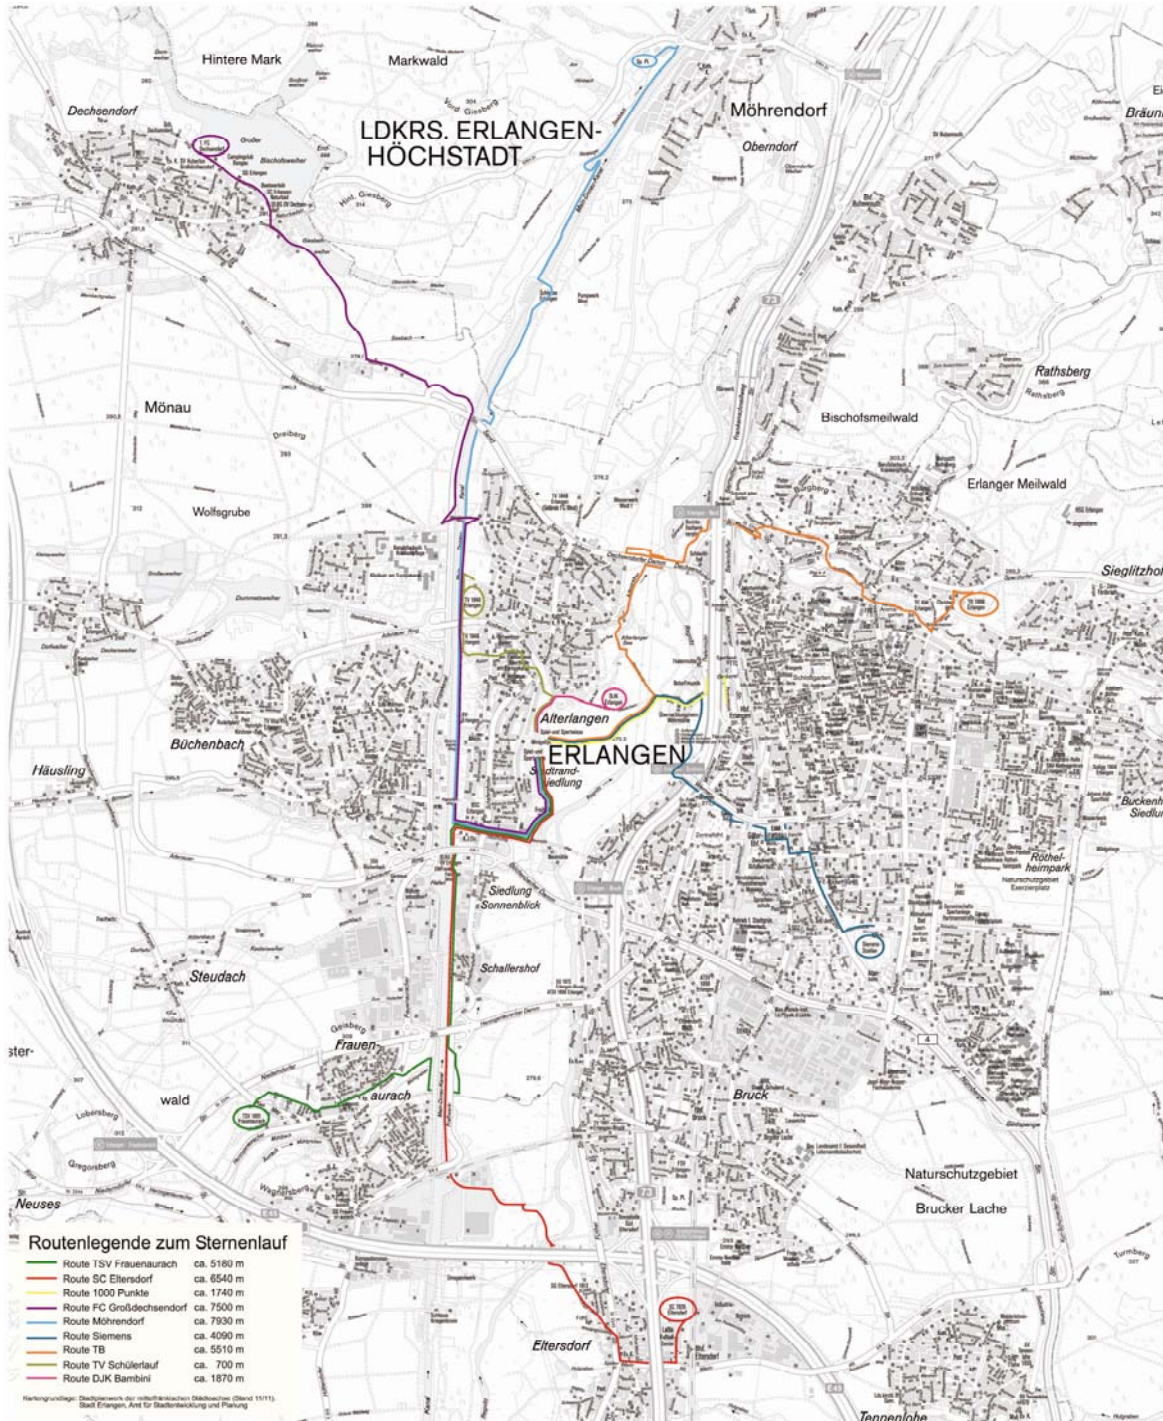

Pressegespräch, 27. Juni 2012

Plan Sternlauf: Beginn ca. 9.30 Uhr, Ankunft in den Regnitzwiesen ca. 10.15 Uhr

Aktuelle Informationen unter [www.sportfestival-2012.de](http://www.sportfestival-2012.de)

**Ansprechpartner:**